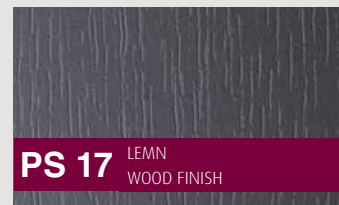

PS 17 LEMN
WOOD FINISH