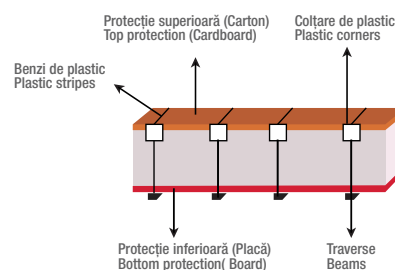

DETALII de AMBALARE DETAILS of PACKING